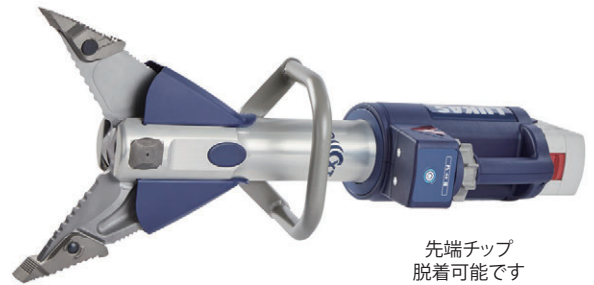

SC258EW コンビツール

SC758EW コンビツール

先端チップ  
脱着可能です

SC358EW コンビツール

先端チップ  
脱着可能です

仕様

型番	SC258EW	SC358EW	SC758EW
切断力 (kN)	280	492	885
鉄筋切断径 (mm)	26	35	40
開き力 (kN)	32~700	38~1500	43~1500
開き幅 (mm)	321	368	475
引張力 (kN)	34	61	94
引張幅 (mm)	330	382	340
NFPAクラス	A6/B6/C6/D7/E7	A7/B8/C7/D8/E7	A8/B9/C9/D9/E9
ENクラス	F	I	J
寸法 (mm,L×W×H)	792×210×253	867×235×253	987×266×253
重量 (kg)	14.4	18.4	24
防護等級	IP58	IP58	IP58

アクセサリ

チェーンセット KSV-8/258  
(SC258EW用)

チェーンセット KSV-13  
チェーンアダプター  
(SC758EW用)

チェーンセット KSV-11  
チェーンアダプター  
(SC358EW用)

ドアオープナーチップ  
(SC358EW用)

※SC358EW、SC758EWでチェーンセットを使用する場合  
別途アダプターが必要です。

ソフトケース  
(SC358EW用)