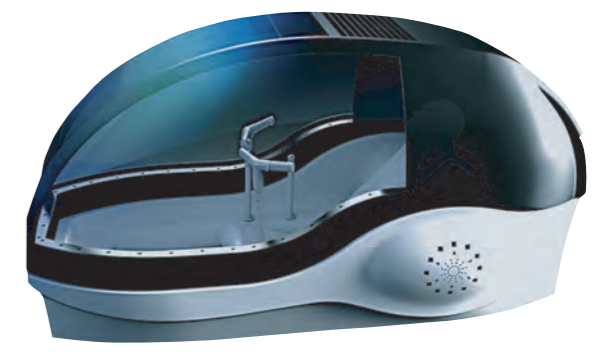

非常食用スチーマー
キッチンカー

トイレ

トイレカー
トイレパック

災害時・イベント時・仮設環境に対応する各種設備・ソリューションをご提案します。衛生・快適性・効率を兼ね備えた最新設備をぜひご覧ください。

2026年

6月3日(水)・4日(木)

10:00~17:00

マリンメッセ福岡 A 館

ブース番号 D-3

ミライ人間洗濯機が災害現場に

移動可能で即設置可能な入浴設備

主な出展商品

1. シャワーカー 移動式シャワーカー
2. トイレカー
3. コインシャワー
4. 大浴場キット~洗剤を使用しない入浴~
5. 断熱ボードを用いた簡易ベッド
6. 非常食用スチーマー
7. 熱中症対策冷風装置
8. 自動し尿処理装置 トイレパック
9. エクステラソー 照明装置

Teisen

帝国繊維株式会社

キンパイ商事株式会社