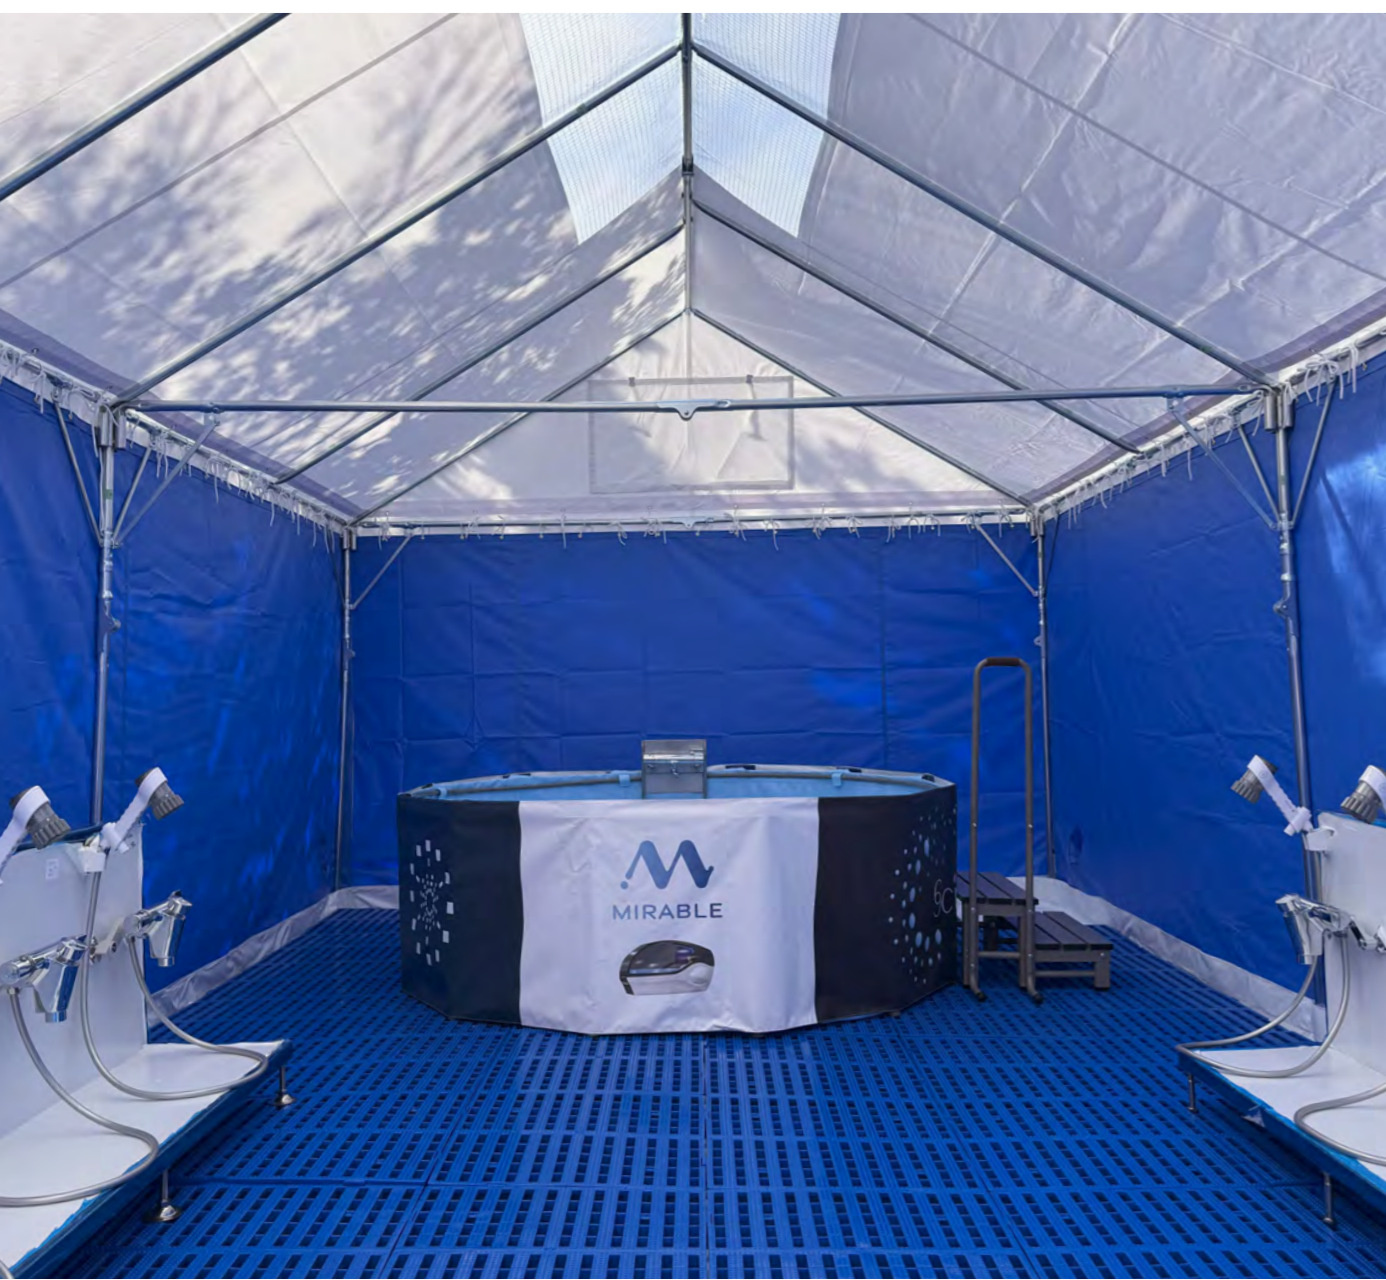

災害・非常時を支える 快適生活ソリューション

九州防災・災害対策EXPO

九州自治体課題解決EXPO

空間

パーティション
簡易ベッド
エクステラソー

入浴

コインシャワー
シャワーカー
大浴場キット

食事

非常食用スチーマー
キッチンカー

トイレ

トイレカー
トイレパック

災害時・イベント時・仮設環境に対応する各種設備・ソリューションをご提案します。衛生・快適性・効率を兼ね備えた最新設備をぜひご覧ください。

2026年

6月3日(水)・4日(木)

10:00~17:00

マリンメッセ福岡 A 館

ブース番号 D-3

ミライ人間洗濯機が災害現場に

移動可能で即設置可能な入浴設備

主な出展商品

1. シャワーカー 移動式シャワーカー
2. トイレカー
3. コインシャワー
4. 大浴場キット~洗剤を使用しない入浴~
5. 断熱ボードを用いた簡易ベッド
6. 非常食用スチーマー
7. 熱中症対策冷風装置
8. 自動し尿処理装置 トイレパック
9. エクステラソー 照明装置

Teisen

帝国繊維株式会社

キンパイ商事株式会社